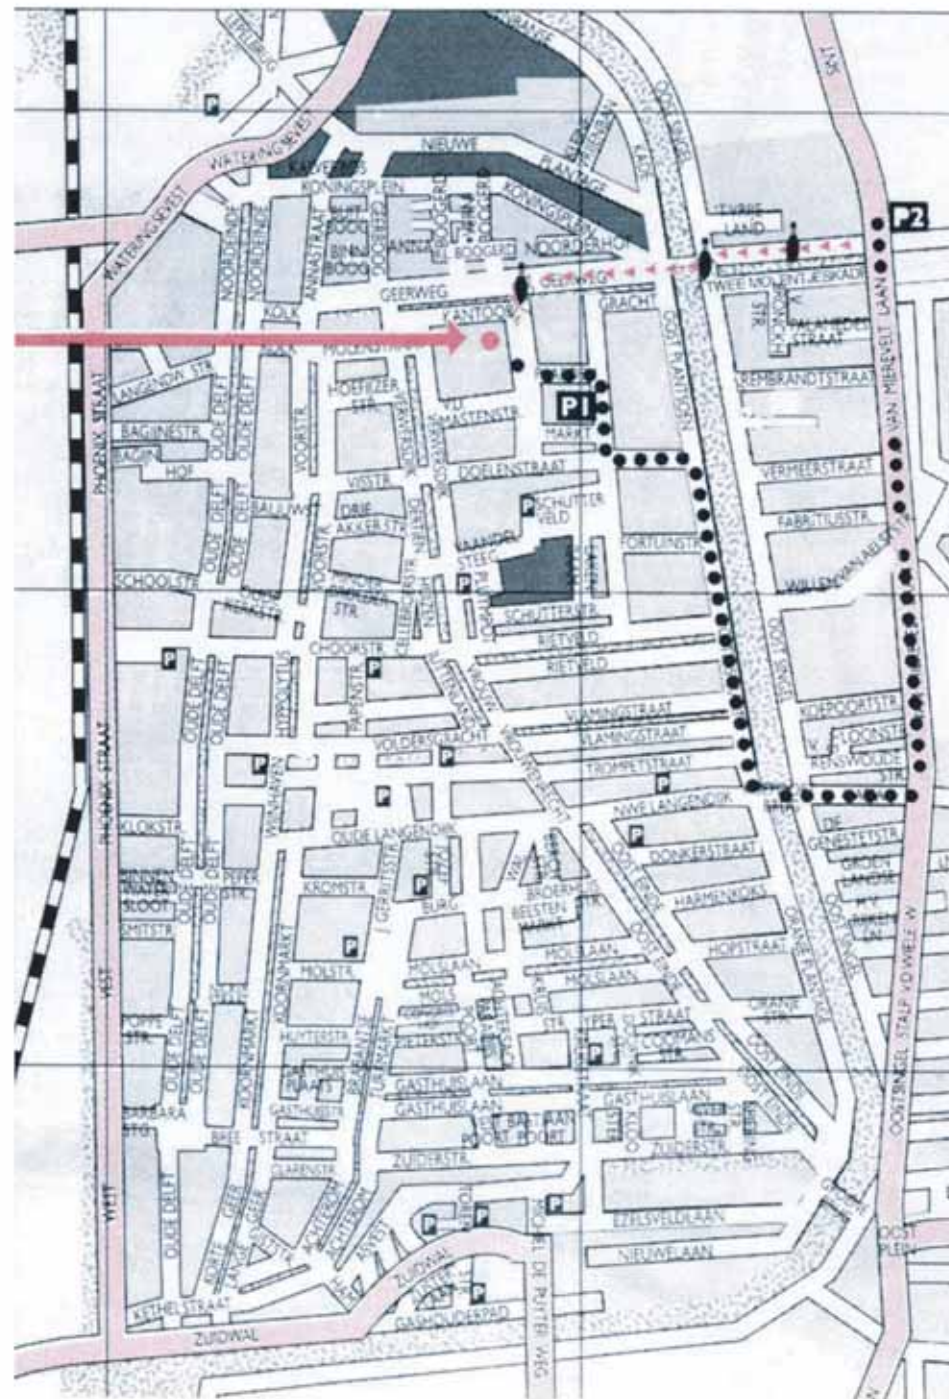

De politie van Delft treedt, zoals in elke middelgrote stad, ook 's avonds en in de weekeinden streng op. Daarom het volgende advies: parkeer uw auto in de vakken en haal een parkeerkaartje uit de automaat. Zet uw voertuig niet op de parkeerplaats voor touringcars of langs de rand van het plein.

Om te voorkomen dat uw gezellige avondje uit wordt besloten met iets vervelends als een parkeerboete hebben wij het onderstaande alternatief ontwikkeld:

Mocht er op de Paardenmarkt (aangegeven als P1) onvoldoende parkeergelegenheid zijn, zet dan uw medepassagier(s) af bij ons centrum. Vervolgens volgt u de route langs de zwarte stippellijn op het hiernaast afgedrukte kaartje, die u leidt naar een gratis parkeerterrein (aangegeven als P2) op minder dan vijf minuten loopafstand van 't Karrewiel. Nadat u uw auto geparkeerd heeft wandelt u via de in rood aangegeven looproute naar ons recreatie- en partycentrum. Bij slecht weer kunt u voordat u uw auto parkeert gratis paraplu's lenen in 't Karrewiel.

Vriendelijk verzoeken wij u bij een bezoek aan ons centrum de overige leden van uw gezelschap hiervan in kennis te stellen. Deze routebeschrijving is voor uw gasten gratis verkrijgbaar aan de receptie van 't Karrewiel.

Wij vertrouwen er op u hiermee voldoende te hebben geïnformeerd en hopen u spoedig te mogen begroeten in ons recreatie- en partycentrum.

Met vriendelijke groet,

Medewerkers en directie 't Karrewiel.