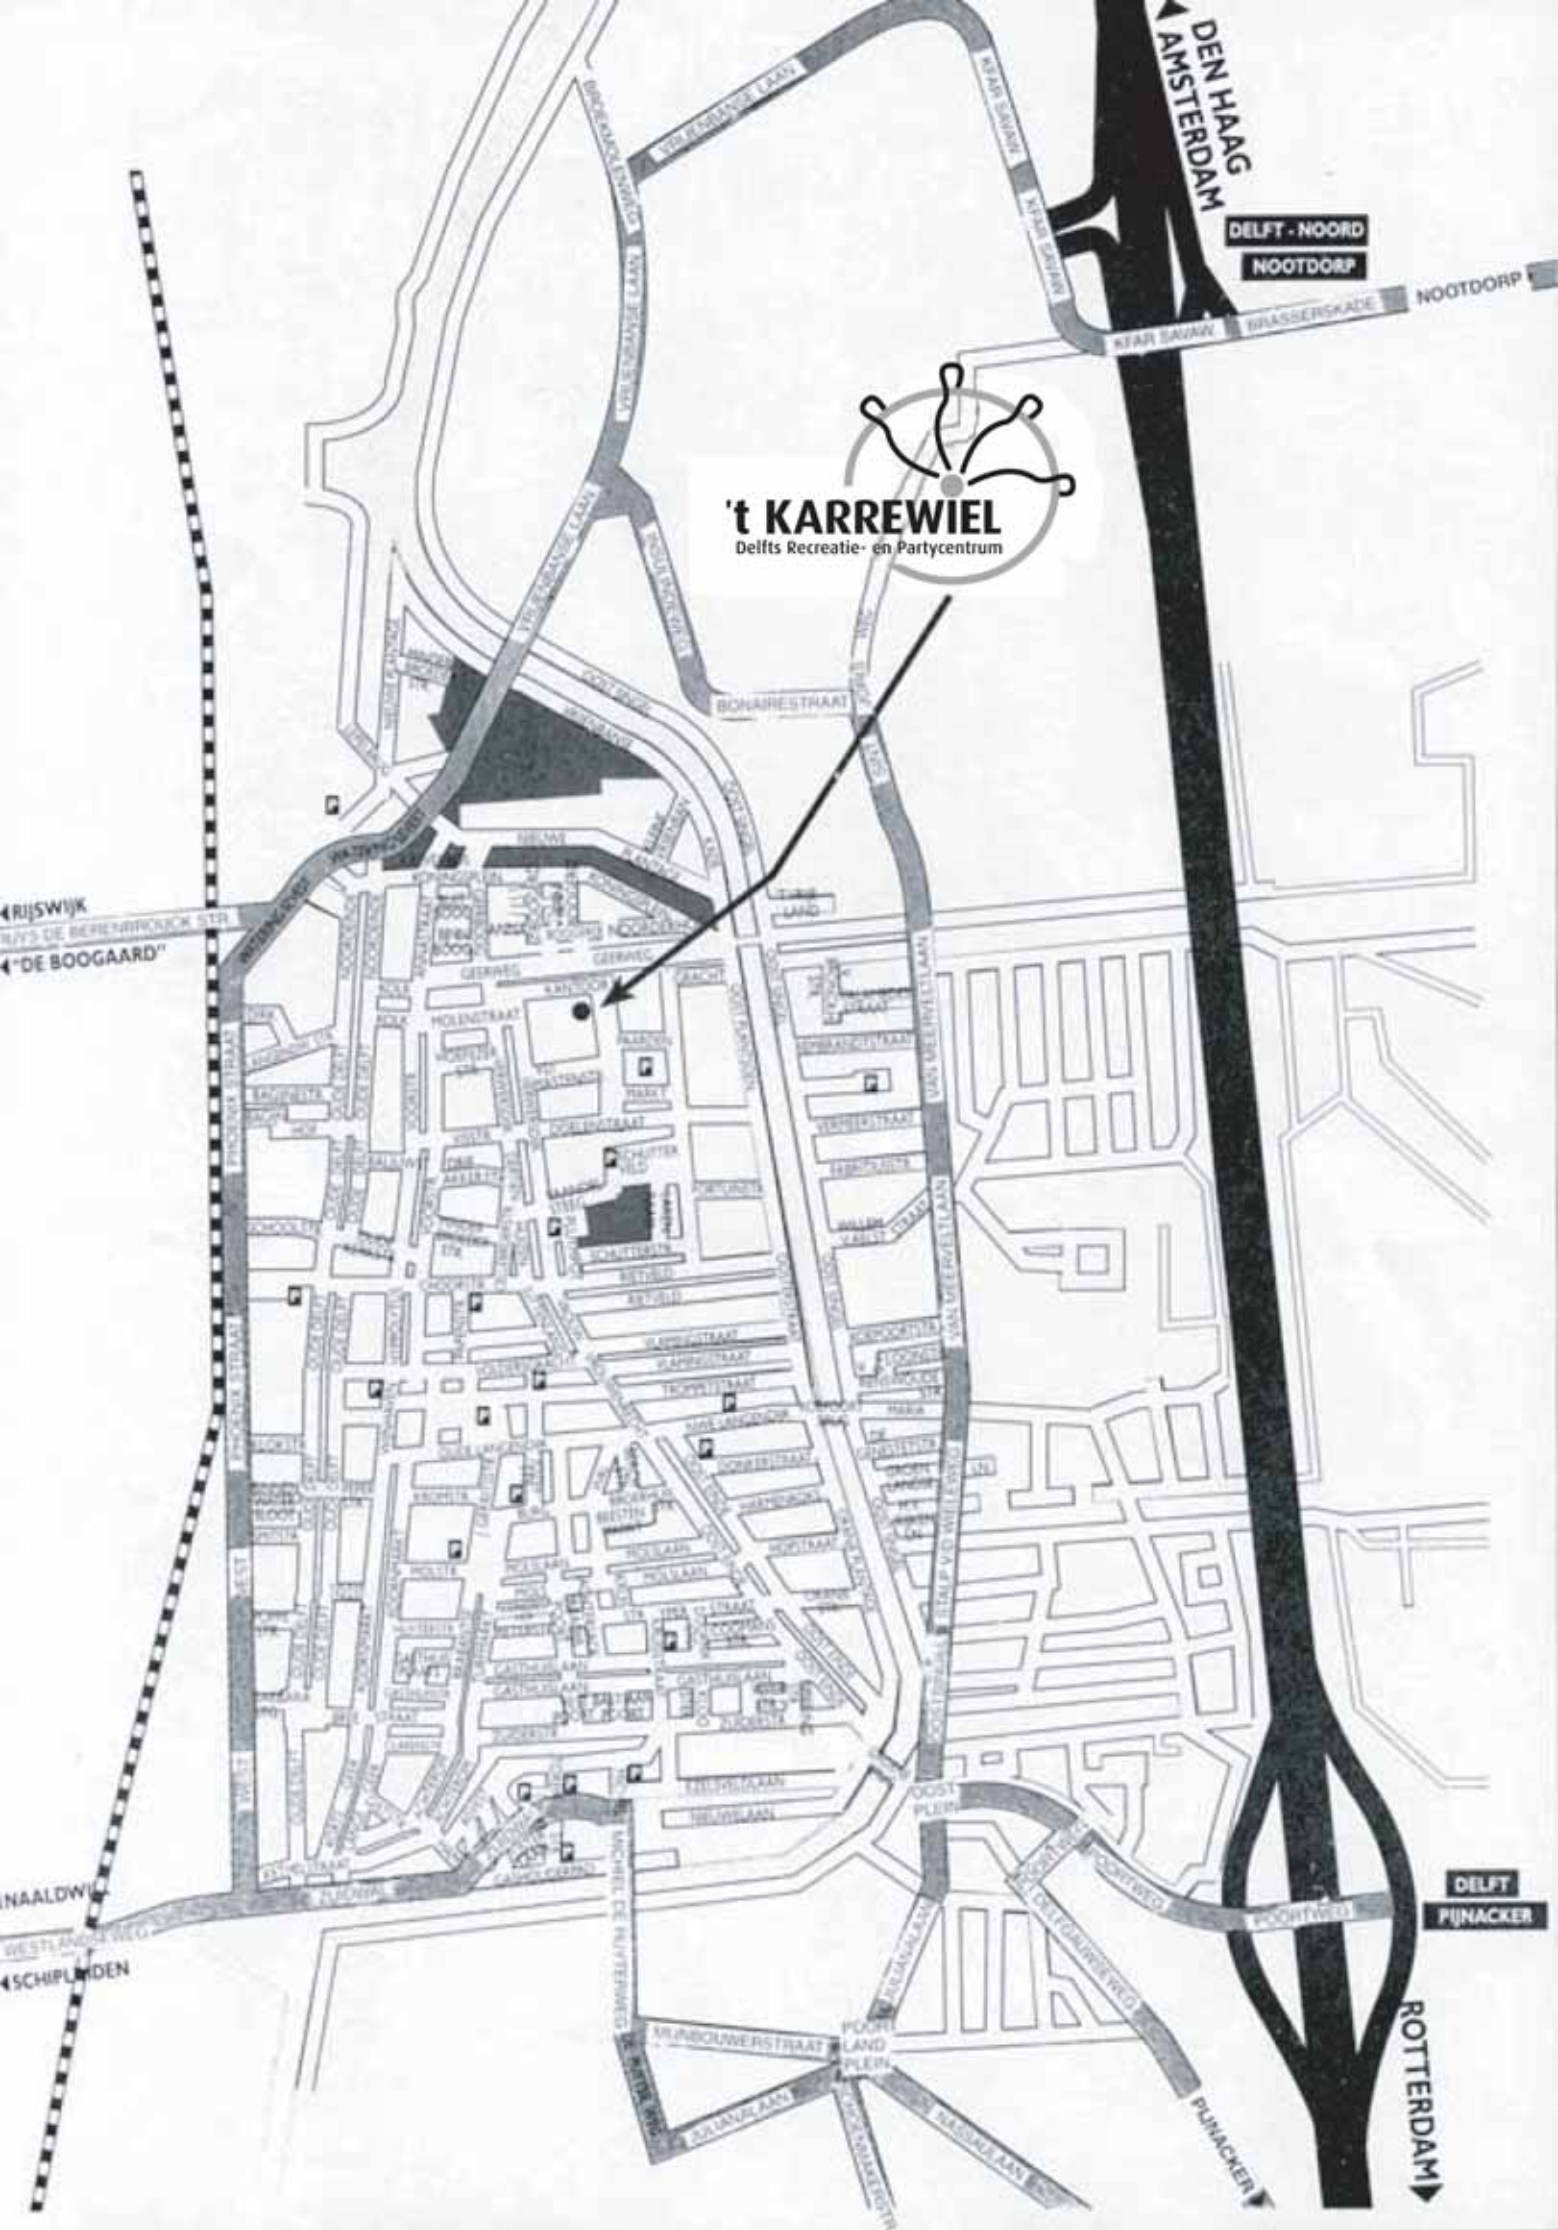

't KARREWIEL
Delfts Recreatie- en Partycentrum

DEN HAAG
AMSTERDAM

DELFT - NOORD
NOOTDORP

NOOTDORP

RIJSWIJK
DE BOOGAARD

DELFT
PIJNACKER

ROTTERDAM